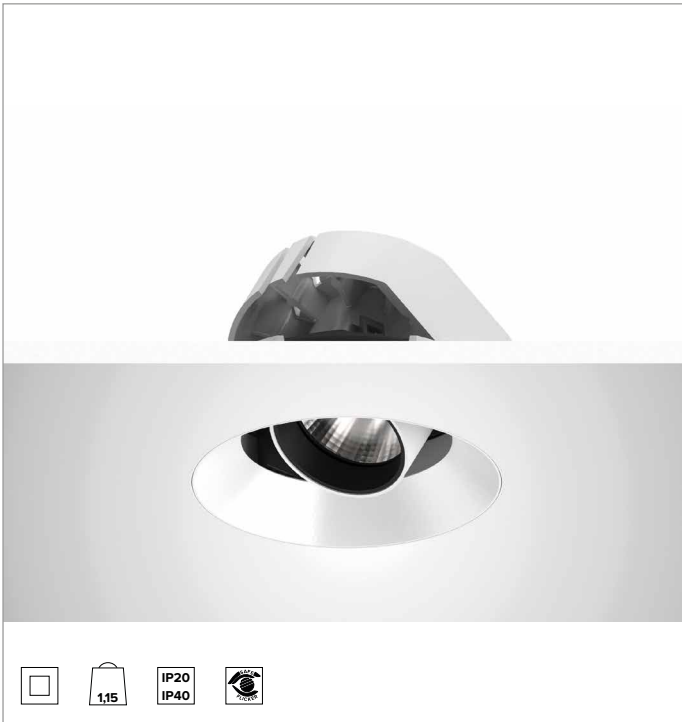

1T8598ELTR | CCTEVO ARCHITECTURAL 160

Proiettore da incasso orientabile a LED in versione trimless

		3000K	H(m)	D(m)	E _{max} (lx)	
		Ra90		33°		
		Fixture Power	34W	1	0.59	9150
		Source Flux	4211lm	2	1.18	2288
		Fixture Flux	3104lm	3	1.77	1017
		Efficacy	91lm/W	4	2.36	572
TS1278	I _{max} =2173cd/klm	I _{max}	9150cd	5	2.95	366

CCT nominale: 3000K

Durata utile (L80/B10): >50000h tq +25°C

CARATTERISTICHE ILLUMINOTECNICHE

FL - ottica di precisione con anello cut off in silicone nero. Versione con riflettore a sfaccettature convesse in alluminio anodizzato speculare e filtro olografico diffondente. UGR<19 (EN 12464-1).

Corpo e dissipatore in pressofusione di alluminio verniciato di colore bianco. Cover di colore bianco. Orientabilità del corpo ottico fino a 40° sul piano verticale, con blocco meccanico del puntamento e scala graduata, e orientabilità di 358° sul piano orizzontale. Versione trimless con elemento portante per la posa e la rasatura nel cartongesso.

Colore e finitura: Bianco gesso

Peso: 1,15Kg

Versione: TRIMLESS

Grado di protezione: IP20 per la parte incassata

Grado di protezione: IP40 per la parte in vista

CARATTERISTICHE ELETTRICHE

Driver integrato elettronico ON-OFF.