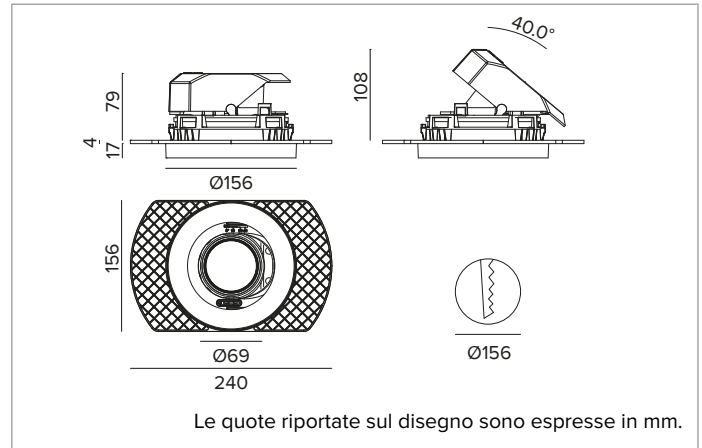

1T8598ELTR | CCTEVO ARCHITECTURAL 160

Proiettore da incasso orientabile a LED in versione trimless

		3000K	H(m)	D(m)	E _{max} (lx)	
		Ra90		33°		
		Fixture Power	34W	1	0.59	9150
		Source Flux	4211lm	2	1.18	2288
		Fixture Flux	3104lm	3	1.77	1017
		Efficacy	91lm/W	4	2.36	572
TS1278	I _{max} =2173cd/klm	I _{max}	9150cd	5	2.95	366

CCT nominale: 3000K

Durata utile (L80/B10): >50000h tq +25°C

CARATTERISTICHE ILLUMINOTECNICHE

FL - ottica di precisione con anello cut off in silicone nero. Versione con riflettore a sfaccettature convesse in alluminio anodizzato speculare e filtro olografico diffondente. UGR<19 (EN 12464-1).

Corpo e dissipatore in pressofusione di alluminio verniciato di colore bianco. Cover di colore bianco. Orientabilità del corpo ottico fino a 40° sul piano verticale, con blocco meccanico del puntamento e scala graduata, e orientabilità di 358° sul piano orizzontale. Versione trimless con elemento portante per la posa e la rasatura nel cartongesso.

Colore e finitura: Bianco gesso

Peso: 1,15Kg

Versione: TRIMLESS

Grado di protezione: IP20 per la parte incassata

Grado di protezione: IP40 per la parte in vista

CARATTERISTICHE ELETTRICHE

Driver integrato elettronico ON-OFF.